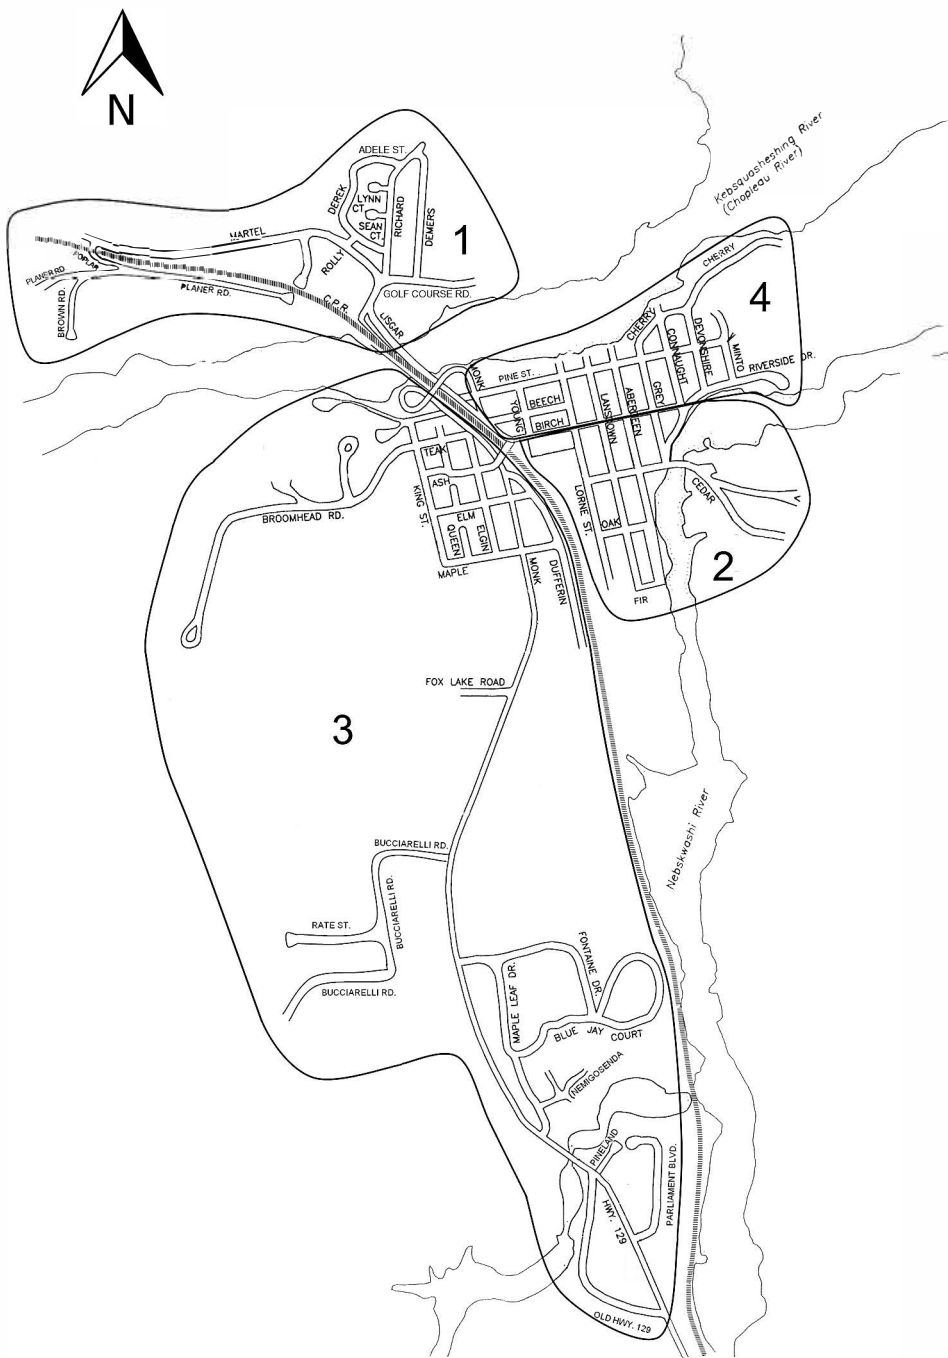

AVIS PUBLIQUE

horaire de la cueillette des ordures

Ci-bas vous trouverez l'horaire de la cueillette municipale des ordures ménagères. Veuillez placer vos sacs d'ordures au bord du chemin après 22h, le soir de la cueillette.

Jour de cueillette selon le secteur résidentiel:

1er secteur: Dimanche soir

Le Planeur et le secteur du golfe (y compris: Planeur, Brown, Martel, Golf Course, Demers, Richard, Lynne, Sean, Adele, Derek, Rolly).

2e secteur: Mardi soir

Toutes les rues résidentielles au sud de la rue Birch, hormis cette dernière. (y compris: Lorne sud, Lansdowne sud, Aberdeen sud, Grey sud, Cedar, Oak).

3e secteur: Mercredi soir

Toutes les rues résidentielles à l'ouest de la voie ferrée (y compris: Monk, Elgin, Queen, King, Elm, Ash, Maple, Dufferin, Teak). L'autoroute #129 et le secteur Bucciarelli (y compris: la totalité de l'autoroute #129, Raté, Bucciarelli, Parliament)

4e secteur: Jeudi soir

La totalité des rues Birch et Riverside, au nord jusqu'à la rivière (y compris: les deux côtés des rues Birch et Riverside, Lisgar, Pine, Beech, Cherry, Minto, Devonshire, Connaught, Grey nord, Aberdeen nord, Lansdowne nord, Lorne nord).

Afin de faciliter la tâche des éboueurs, veuillez suivre les consignes suivantes:

1) Placez vos sacs d'ordures au bord du chemin ou du banc de neige pendant l'hiver.
2) Évitez les contenants ou pratiques qui pourraient menacer la vie ou la santé des ouvriers. par ex., les sacs ouverts, l'accès obstrué aux
3) Limitez-vous à pas plus que (6) sacs, d'une pesanteur qui ne dépasse pas 40 lbs par sac.
4) Utiliser les sacs à ordures verts de format standard ou leur équivalent. Les petits sacs d'épicerie sont interdits. Les feuilles de carton, boîtes de pizza, etc. doivent être liées ou enfermées dans un sac.
5) Articles interdits pour la cueillette: excréments d'animaux, coupures de gazon, matériaux de construction, bois, métaux, plastiques, peintures, ou cendres de foyers
6) Si ces recommandations ne sont pas suivies, vous risquez de perdre le service de cueillette.

Heures ouvrables du dépotoir:

mardi au vendredi:	10h à 14h
samedi:	10h à 16h
dimanche, lundi et les congés	Fermé

Si vous avez des questions à ce sujet, n'hésitez pas à communiquer avec le directeur des Travaux publics au 705-864-1334 ou par courriel au r.raymond@chapleau.ca.