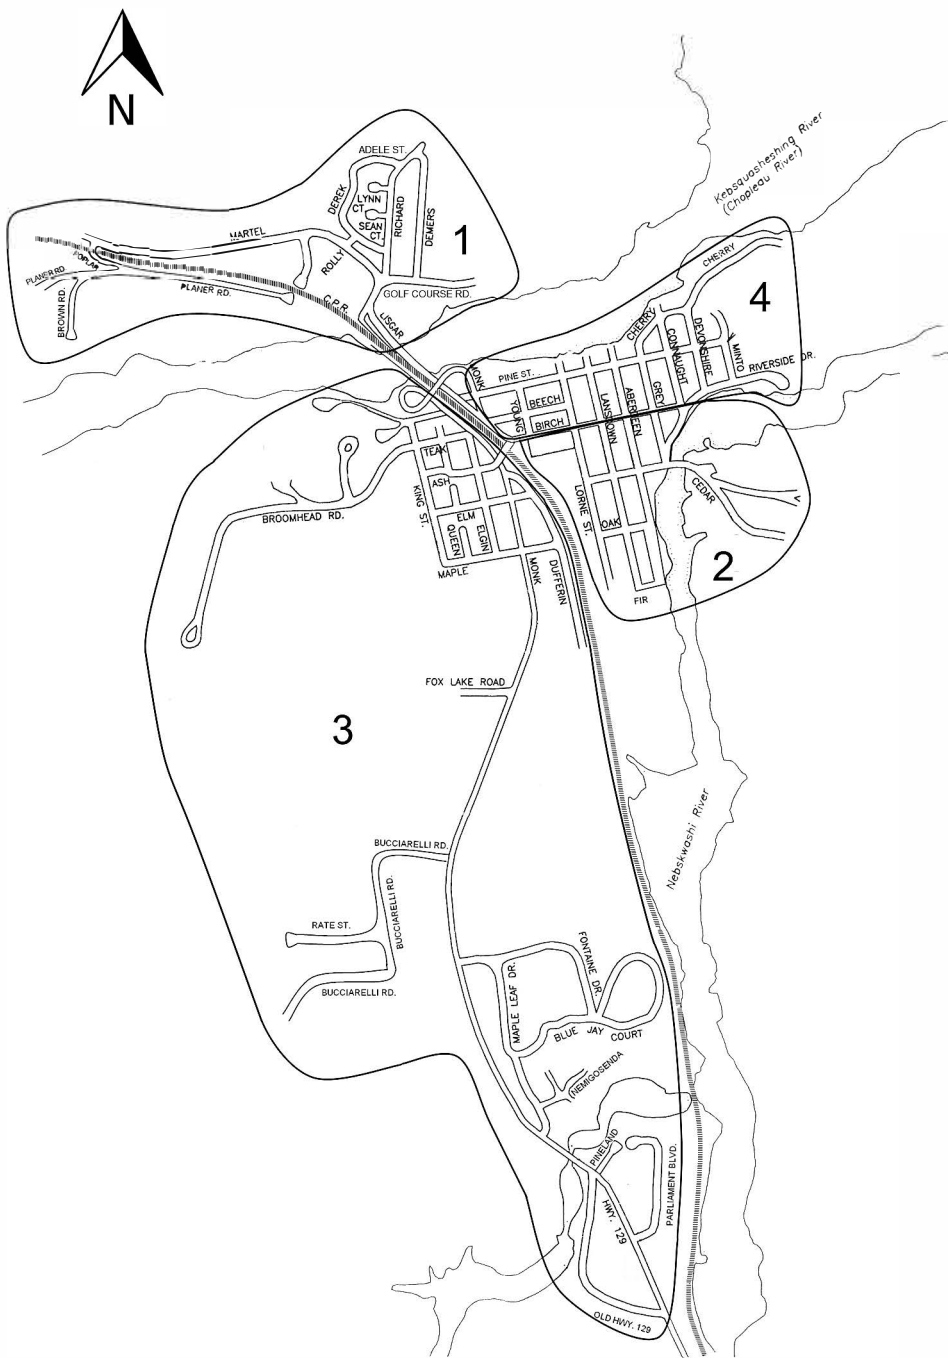

AVIS PUBLIQUE

horaire de la cueillette des ordures

Ci-bas vous trouverez l'horaire de la cueillette municipale des ordures ménagères. Veuillez placer vos sacs d'ordures au bord du chemin après 22h, le soir de la cueillette.

Jour de cueillette selon le secteur résidentiel:

1er secteur: Dimanche soir

Le Planeur et le secteur du golfe (y compris: Planeur, Brown, Martel, Golf Course, Demers, Richard, Lynne, Sean, Adele, Derek, Rolly).

2e secteur: Mardi soir

Toutes les rues résidentielles au sud de la rue Birch, hormis cette dernière. (y compris: Lorne sud, Lansdowne sud, Aberdeen sud, Grey sud, Cedar, Oak).

3e secteur: Mercredi soir

Toutes les rues résidentielles à l'ouest de la voie ferrée (y compris: Monk, Elgin, Queen, King, Elm, Ash, Maple, Dufferin, Teak). L'autoroute #129 et le secteur Bucciarelli (y compris: la totalité de l'autoroute #129, Raté, Bucciarelli, Parliament)

4e secteur: Jeudi soir

La totalité des rues Birch et Riverside, au nord jusqu'à la rivière (y compris: les deux côtés des rues Birch et Riverside, Lisgar, Pine, Beech, Cherry, Minto, Devonshire, Connaught, Grey nord, Aberdeen nord, Lansdowne nord, Lorne nord).

Afin de faciliter la tâche des éboueurs, veuillez suivre les consignes suivantes:

1) Placez vos sacs d'ordures au bord du chemin ou du banc de neige pendant l'hiver.
2) Évitez les contenants ou pratiques qui pourraient menacer la vie ou la santé des ouvriers. par ex., les sacs ouverts, l'accès obstrué aux
3) Limitez-vous à pas plus que (6) sacs, d'une pesanteur qui ne dépasse pas 40 lbs par sac.
4) Utiliser les sacs à ordures verts de format standard ou leur équivalent. Les petits sacs d'épicerie sont interdits. Les feuilles de carton, boîtes de pizza, etc. doivent être liées ou enfermées dans un sac.
5) Articles interdits pour la cueillette: excréments d'animaux, coupures de gazon, matériaux de construction, bois, métaux, plastiques, peintures, ou cendres de foyers
6) Si ces recommandations ne sont pas suivies, vous risquez de perdre le service de cueillette.

Heures ouvrables du dépotoir:

mardi au vendredi:	10h à 14h
samedi:	10h à 16h
dimanche, lundi et les congés	Fermé

Si vous avez des questions à ce sujet, n'hésitez pas à communiquer avec le directeur des Travaux publics au 705-864-1334 ou par courriel au r.raymond@chapleau.ca.